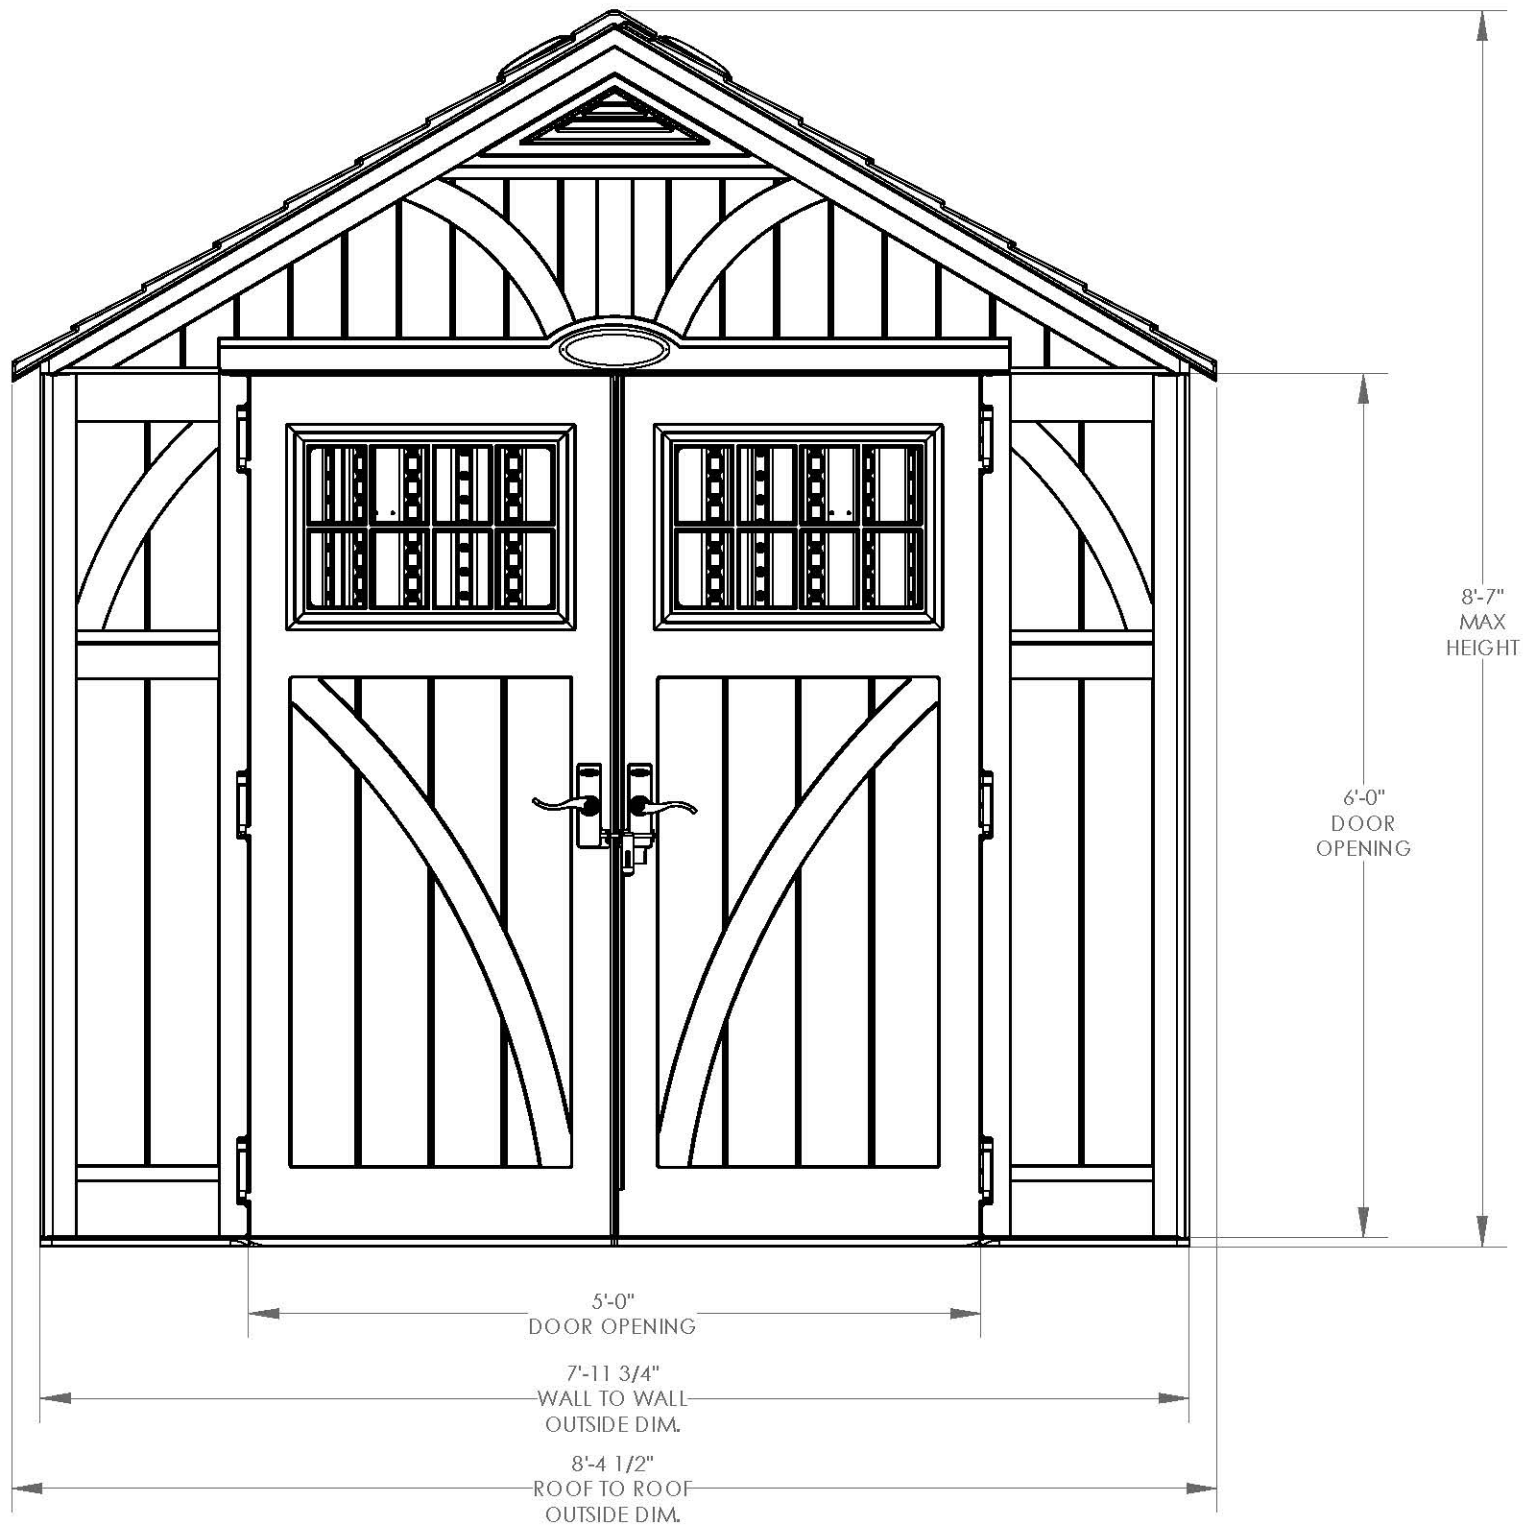

BMS 8160

FRONT VIEW

TOTAL VOLUME

Interior: 882.9 cu ft

Exterior: 961.7 cu ft

SQUARE FOOTAGE

Interior: 121.9 sq ft

Exterior: 127.5 sq ft

BMS 8160

SIDE VIEW

BMS 8160

TOP VIEW

BMS 8160

SECTION VIEW

SECTION A-A
SCALE 1 : 36