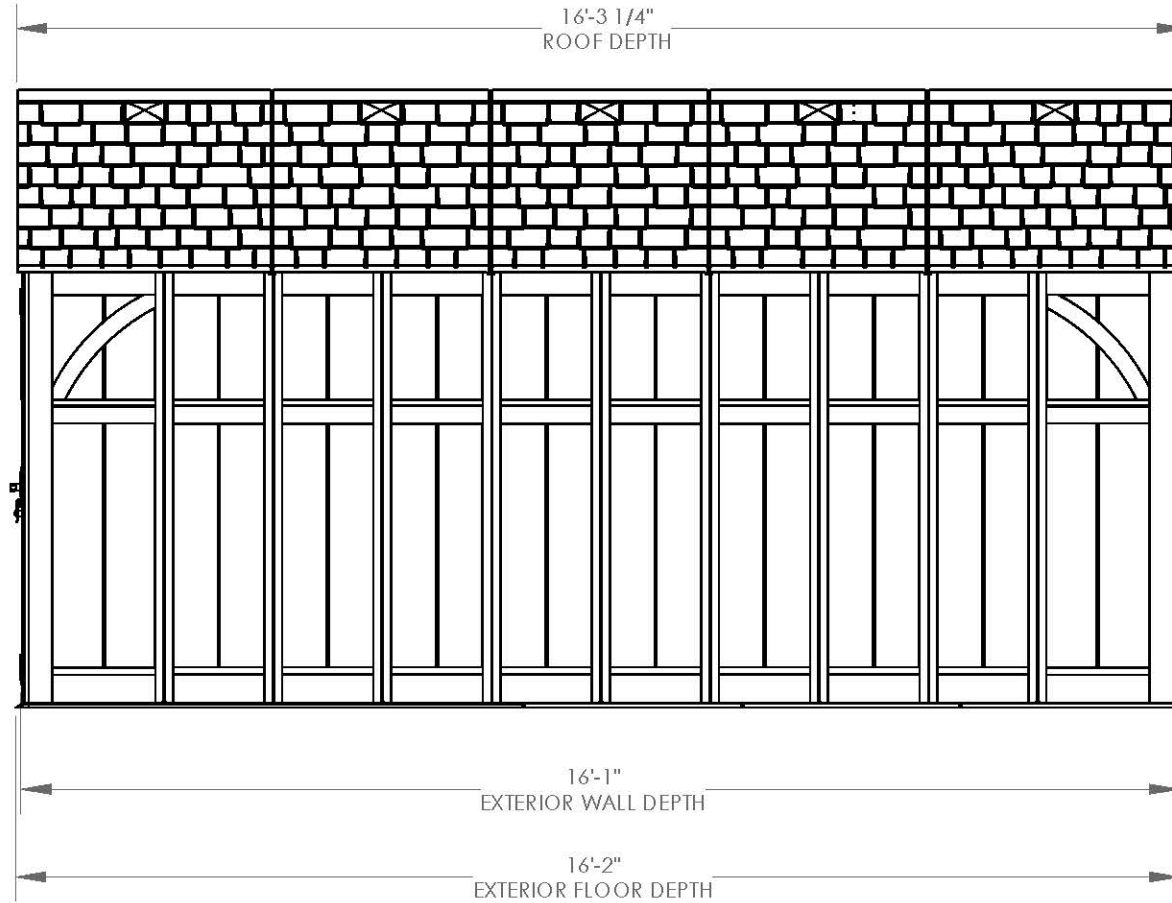

BMS 8160

FRONT VIEW

TOTAL VOLUME

Interior: 882.9 cu ft

Exterior: 961.7 cu ft

SQUARE FOOTAGE

Interior: 121.9 sq ft

Exterior: 127.5 sq ft

BMS 8160

SIDE VIEW

BMS 8160

TOP VIEW

BMS 8160

SECTION VIEW

SECTION A-A
SCALE 1 : 36