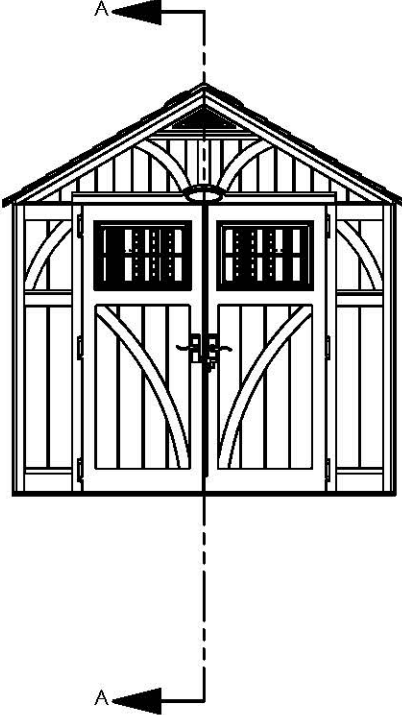

BMS 8160

FRONT VIEW

TOTAL VOLUME

Interior: 882.9 cu ft

Exterior: 961.7 cu ft

SQUARE FOOTAGE

Interior: 121.9 sq ft

Exterior: 127.5 sq ft

BMS 8160

SIDE VIEW

BMS 8160

TOP VIEW

BMS 8160

SECTION VIEW

SECTION A-A
SCALE 1 : 36