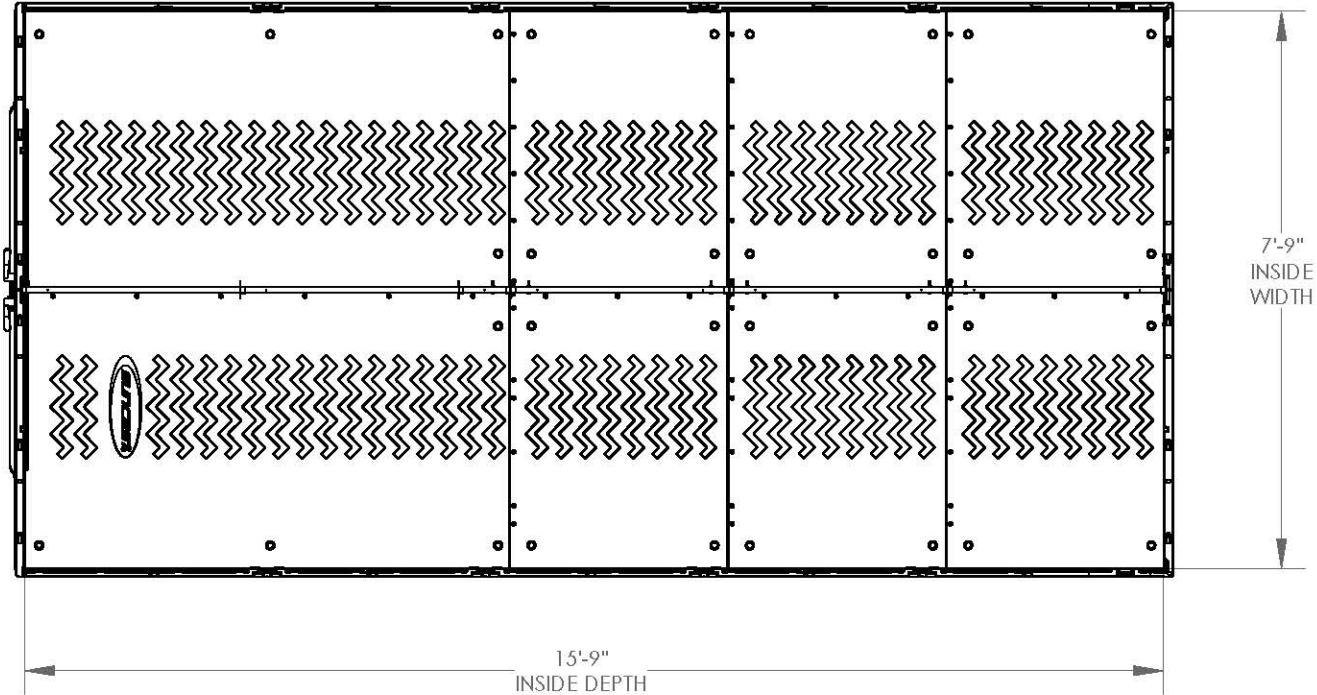

BMS 8160

FRONT VIEW

TOTAL VOLUME

Interior: 882.9 cu ft

Exterior: 961.7 cu ft

SQUARE FOOTAGE

Interior: 121.9 sq ft

Exterior: 127.5 sq ft

BMS 8160

SIDE VIEW

BMS 8160

TOP VIEW

BMS 8160

SECTION VIEW

SECTION A-A
SCALE 1 : 36