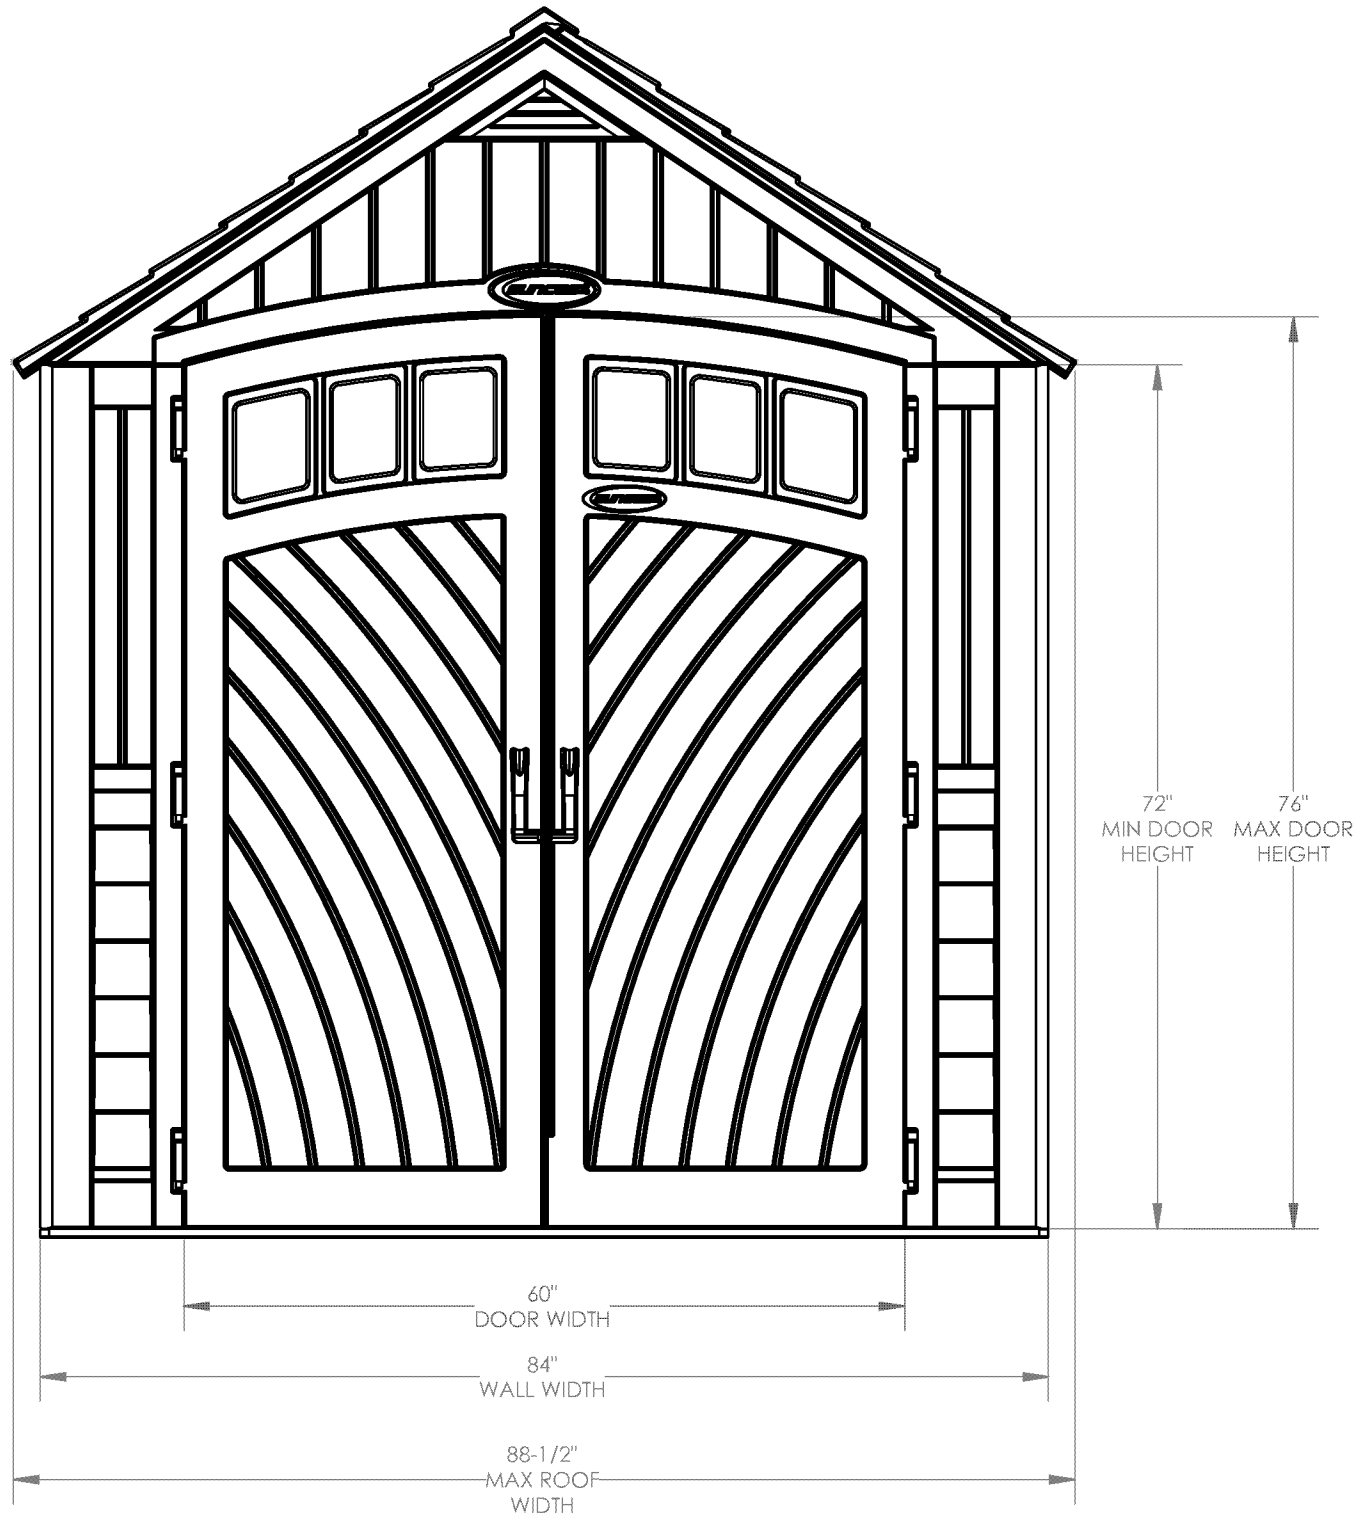

**BMS 7725
FRONT VIEW**

**Interior: 44.9 sq. ft.
322.0 cu ft.**

**BMS 7725
SIDE VIEW**

**BMS 7725
TOP VIEW**

BMS 7725 INTERIOR SIDE VIEW