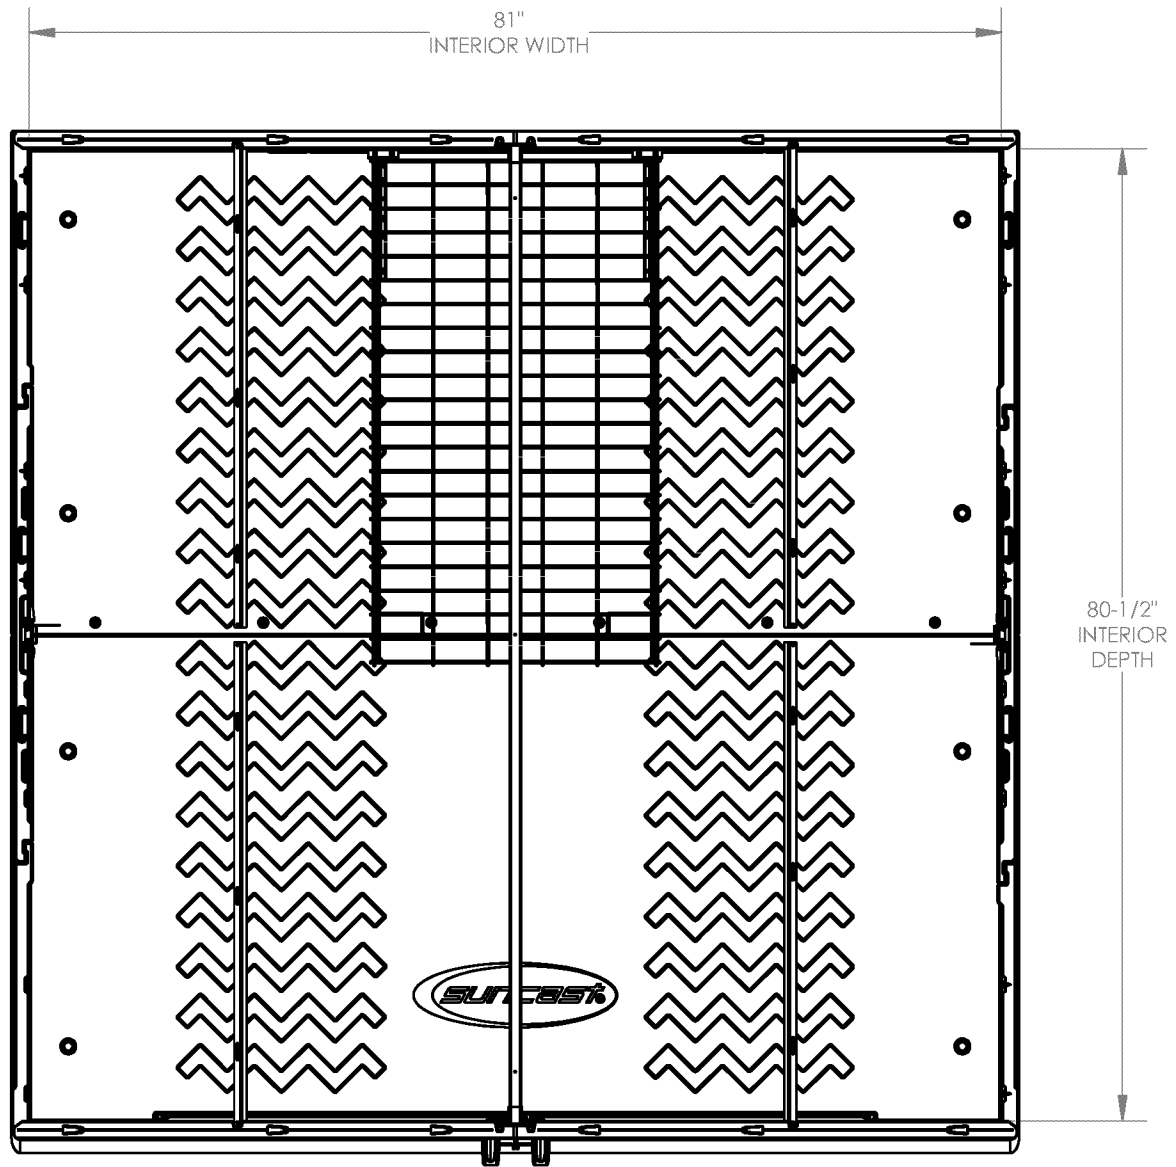

**BMS 7725
FRONT VIEW**

**Interior: 44.9 sq. ft.
322.0 cu ft.**

**BMS 7725
SIDE VIEW**

**BMS 7725
TOP VIEW**

BMS 7725 INTERIOR SIDE VIEW