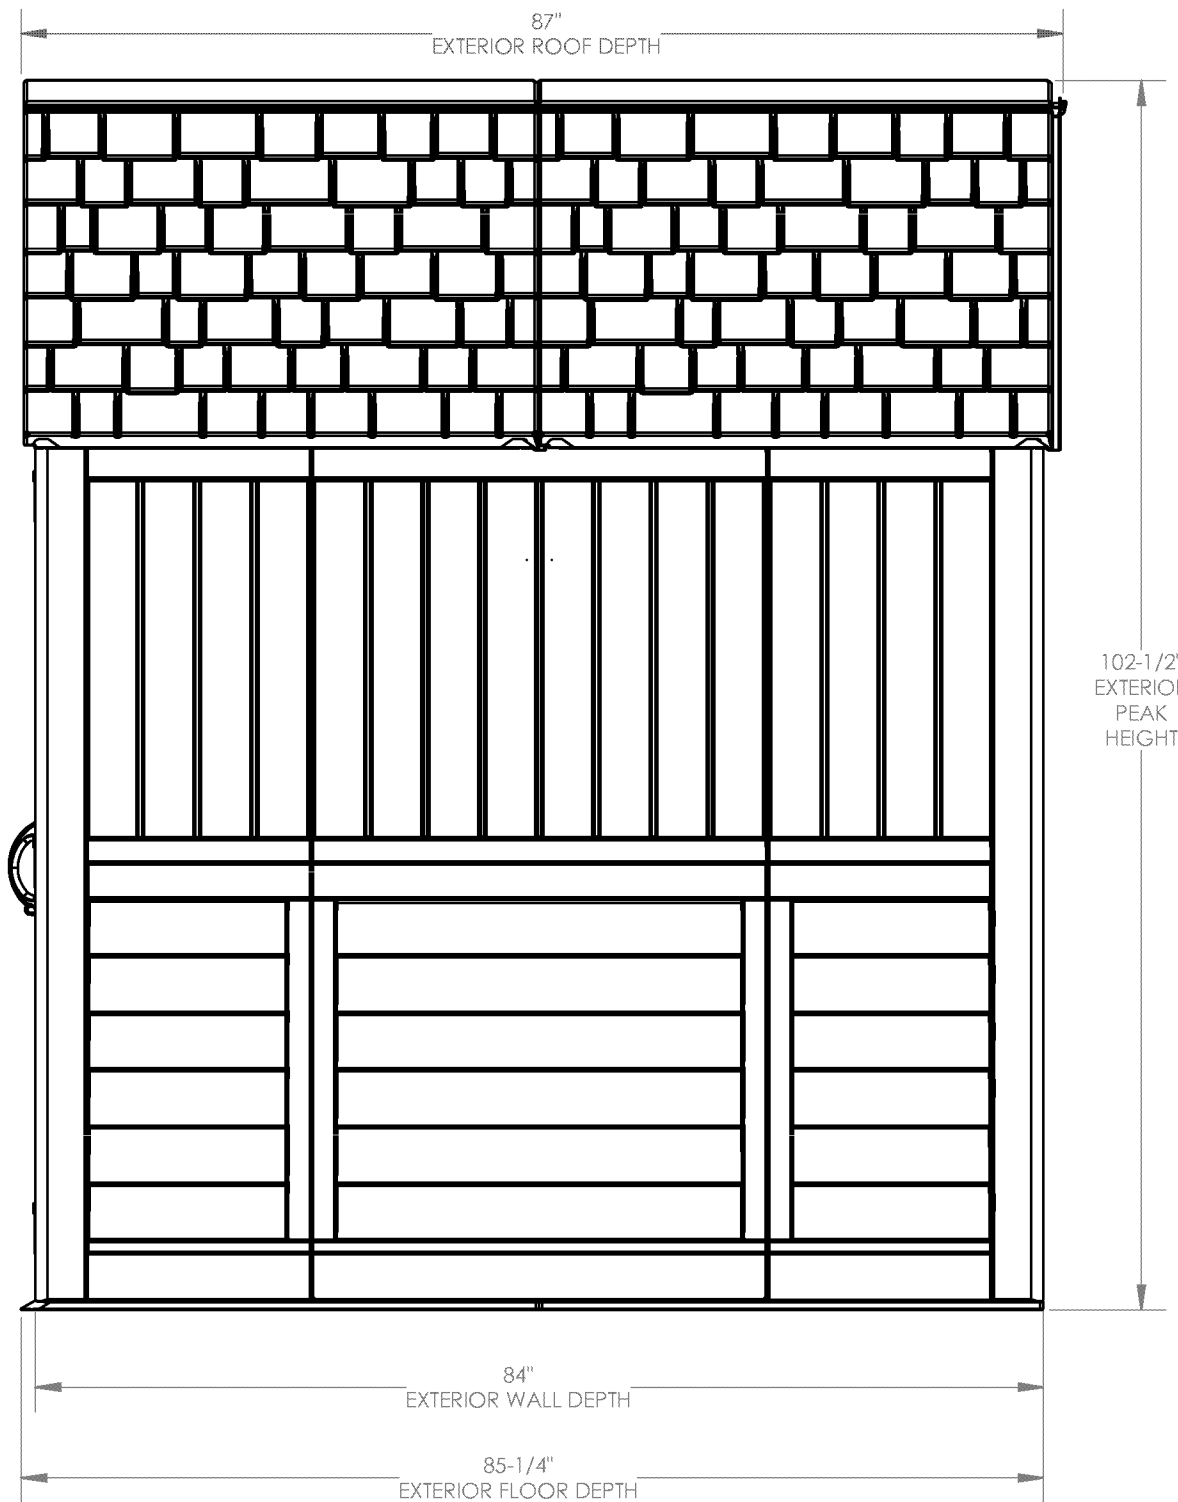

**BMS 7725
FRONT VIEW**

**Interior: 44.9 sq. ft.
322.0 cu ft.**

**BMS 7725
SIDE VIEW**

**BMS 7725
TOP VIEW**

BMS 7725 INTERIOR SIDE VIEW