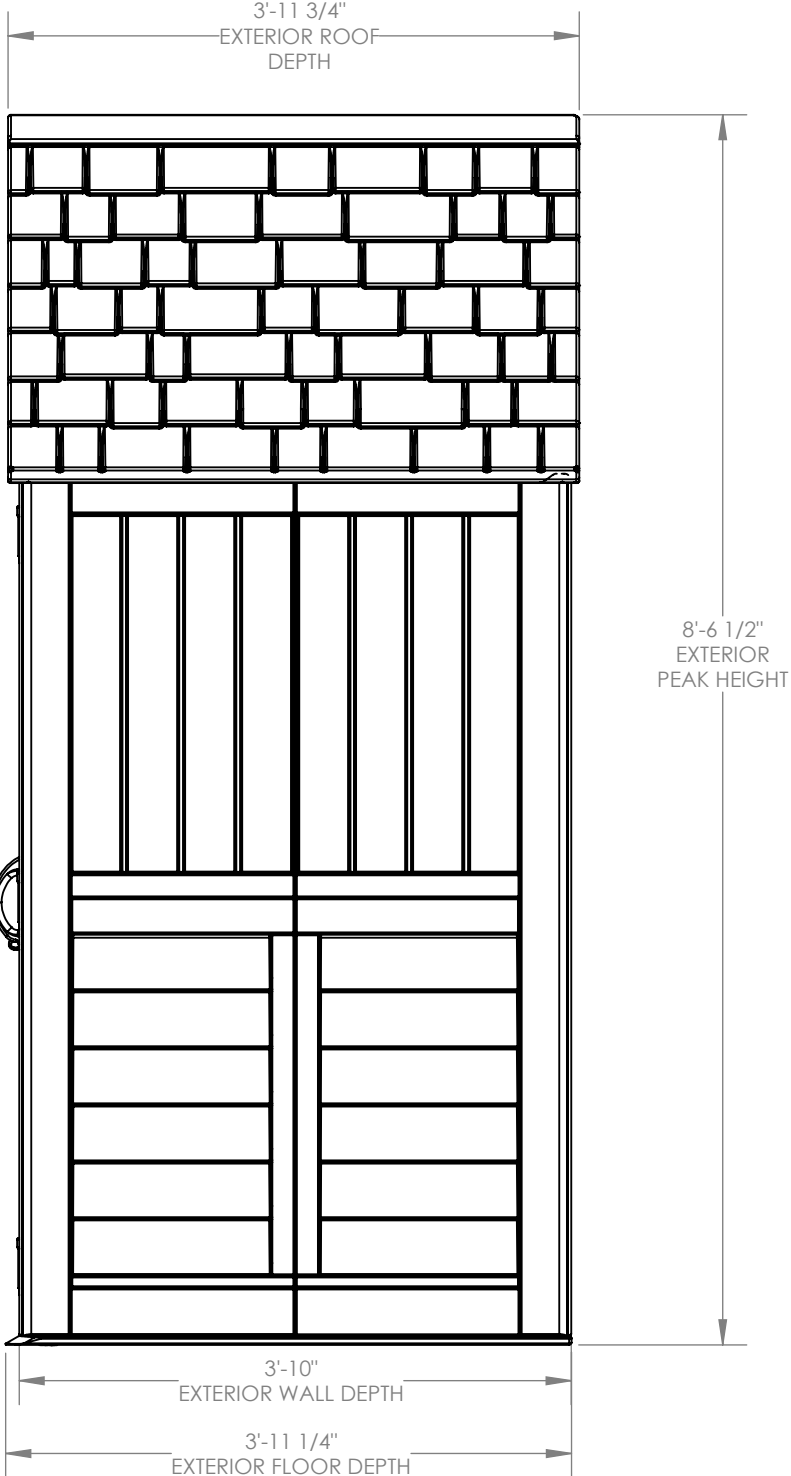

**BMS 7425  
FRONT VIEW**

**Interior: 23.75 sq ft  
171.35 cu ft**

**Exterior: 197.75 cu ft**

**BMS 7425  
SIDE VIEW**

**BMS 7425  
TOP VIEW**

# BMS 7425 INTERIOR SIDE VIEW