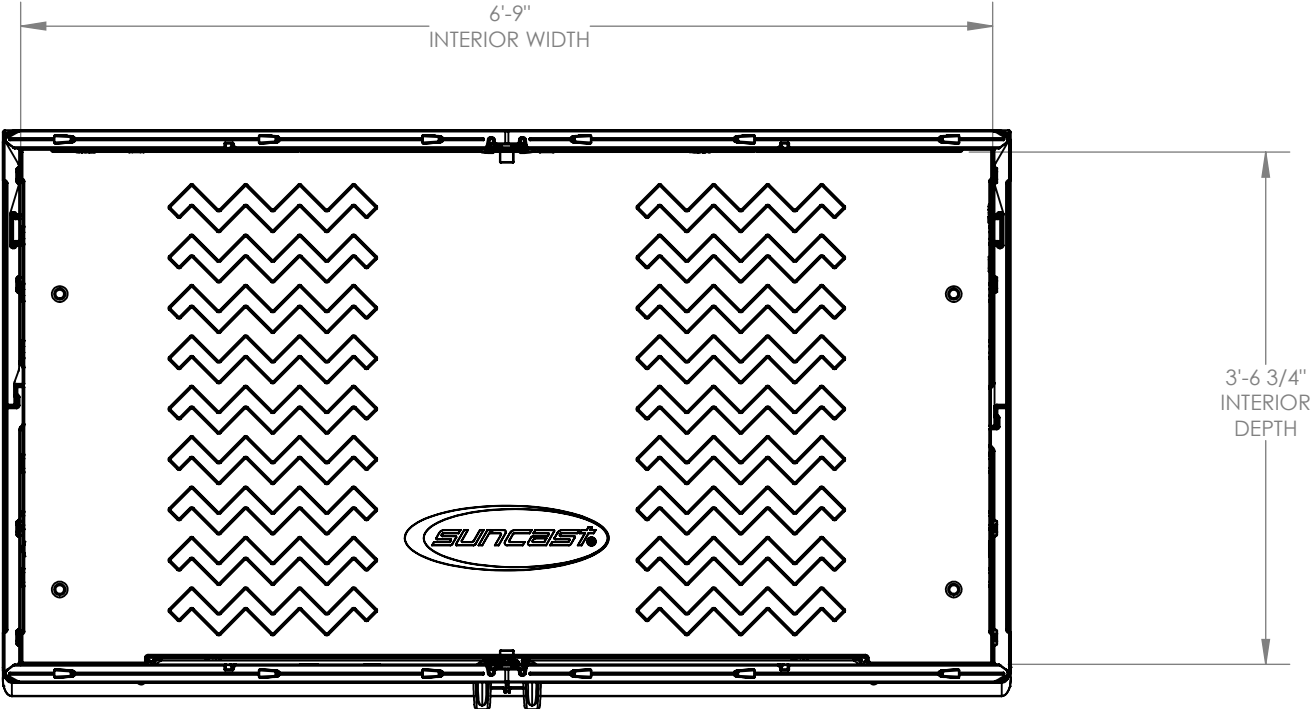

**BMS 7425  
FRONT VIEW**

**Interior: 23.75 sq ft  
171.35 cu ft**

**Exterior: 197.75 cu ft**

**BMS 7425  
SIDE VIEW**

**BMS 7425  
TOP VIEW**

# BMS 7425 INTERIOR SIDE VIEW