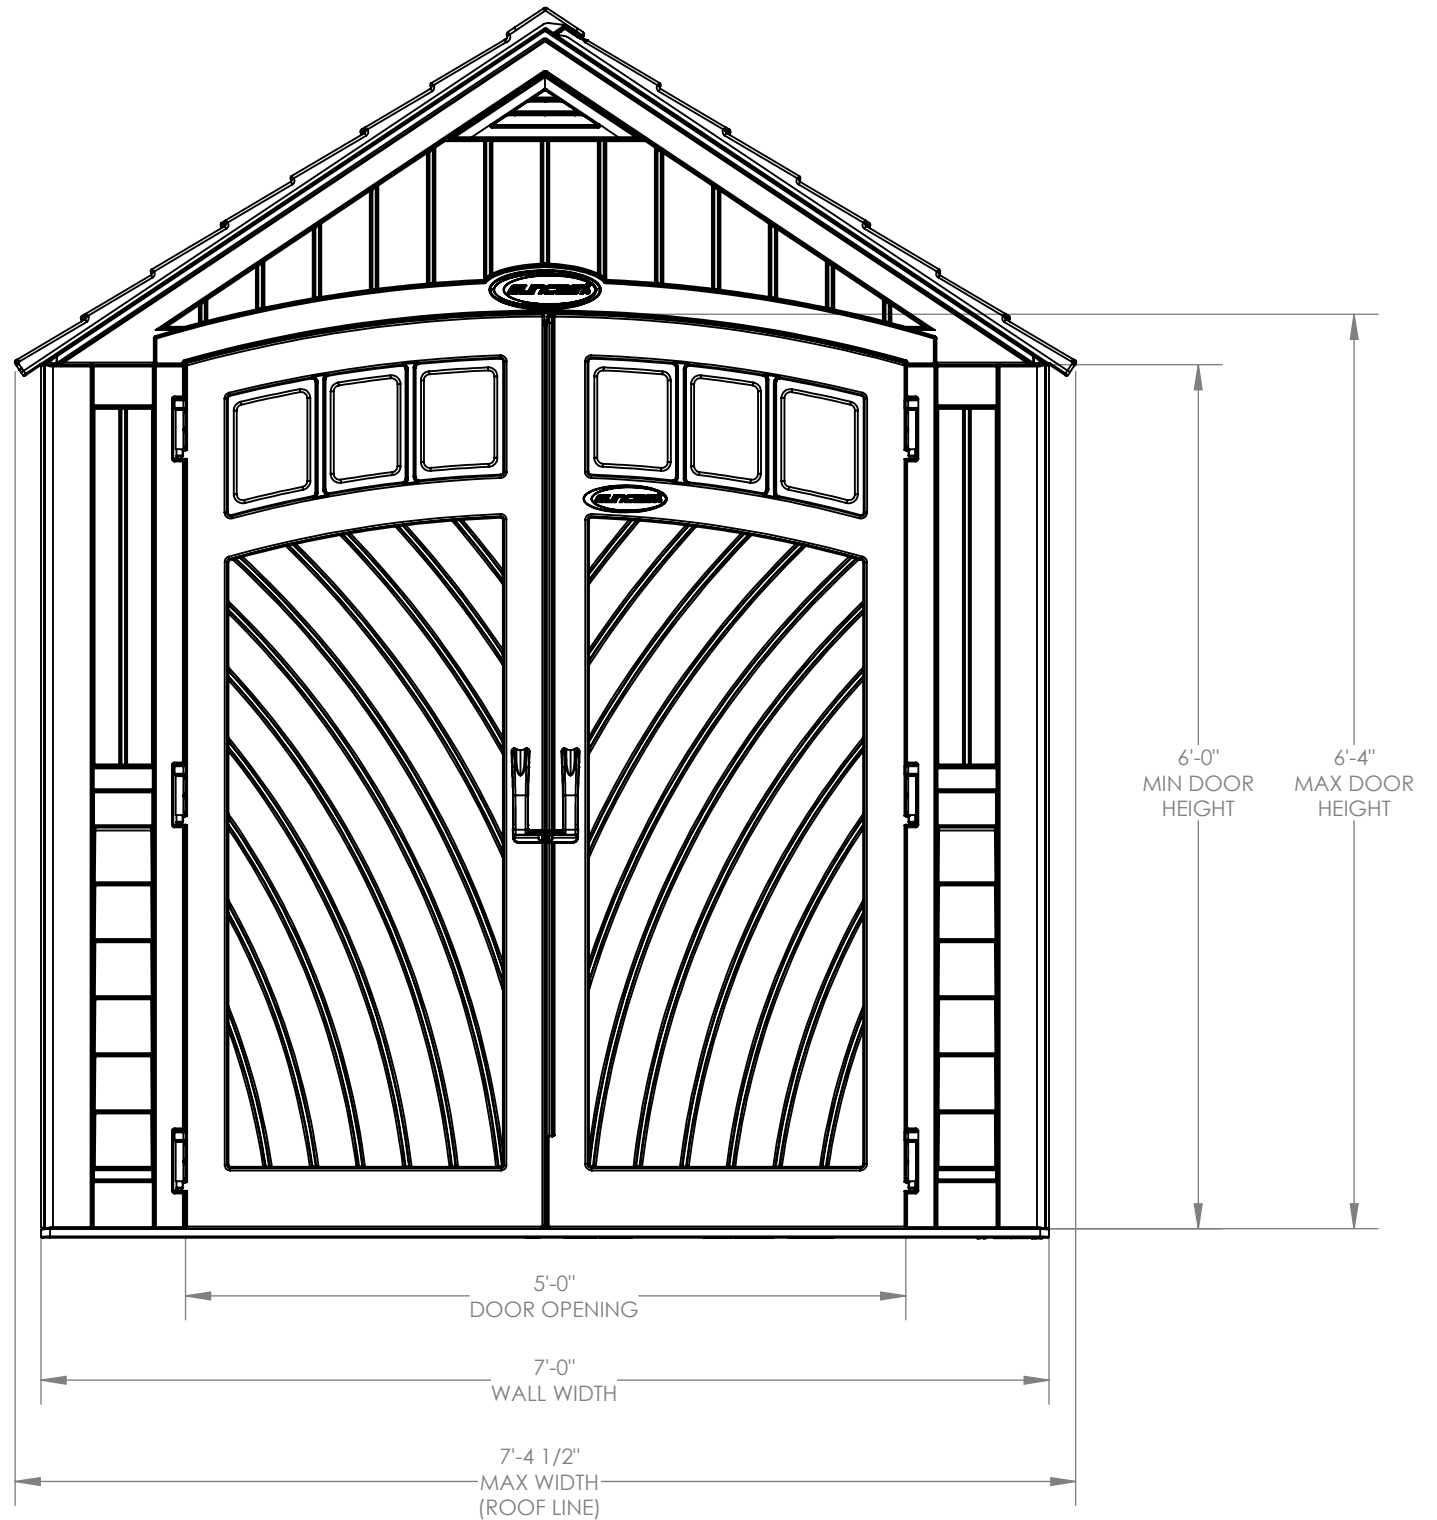

**BMS 7425  
FRONT VIEW**

**Interior: 23.75 sq ft  
171.35 cu ft**

**Exterior: 197.75 cu ft**

**BMS 7425  
SIDE VIEW**

**BMS 7425  
TOP VIEW**

# BMS 7425 INTERIOR SIDE VIEW