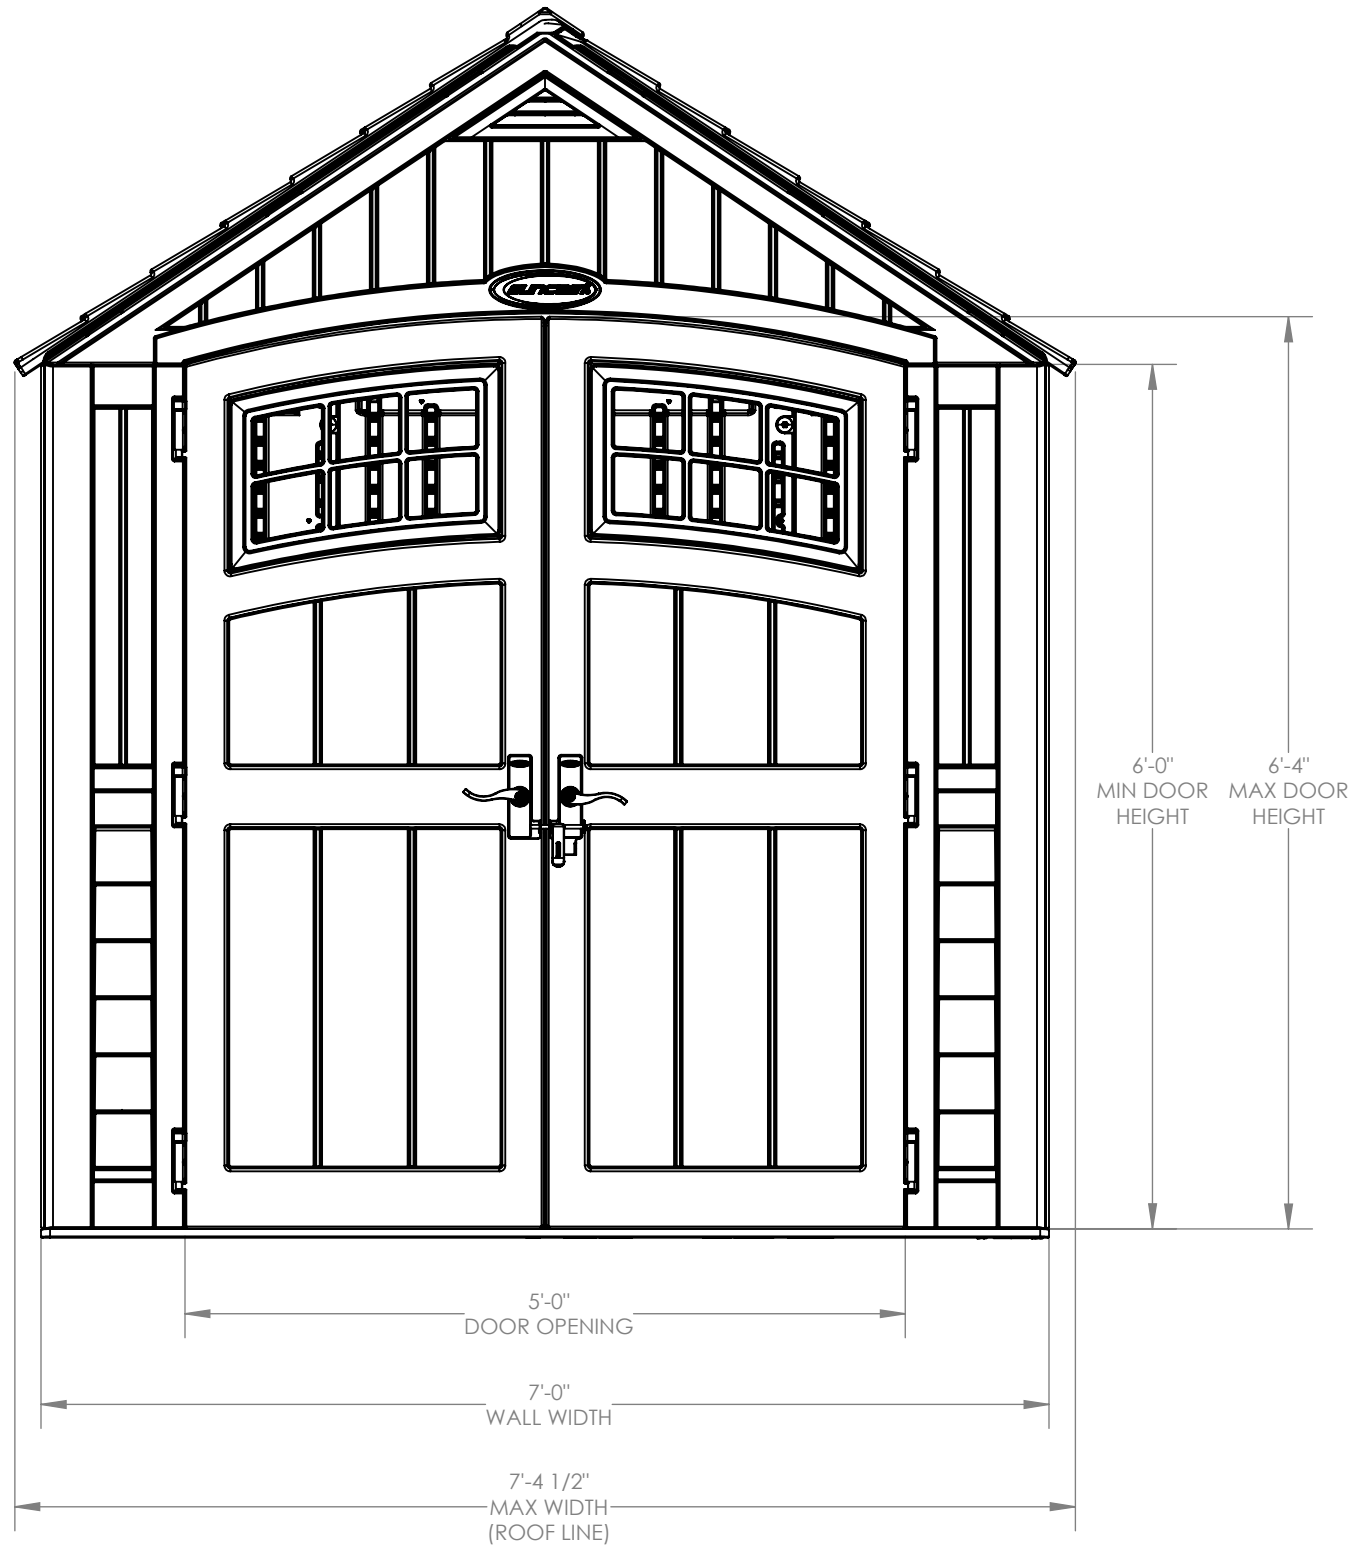

**BMS 7400 - CASCADE
FRONT VIEW**

**Interior: 23.75 sq. ft.
171.35 cu ft.**

Exterior: 197.75 cu ft.

**BMS 7400 - CASCADE
SIDE VIEW**

**BMS 7400 - CASCADE
TOP VIEW**

BMS 7400 - CASCADE SECTION VIEW

SECTION A-A
SCALE 1 : 16