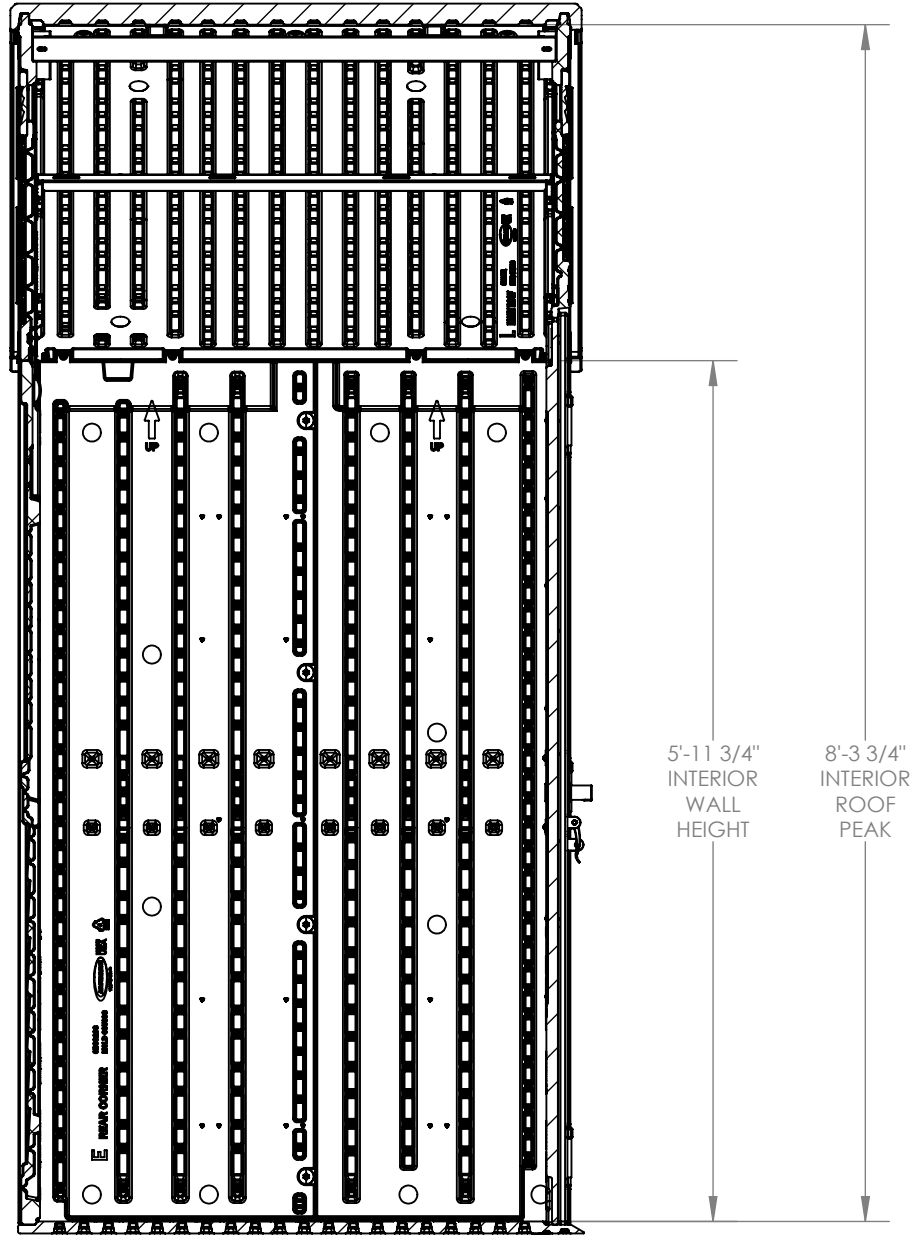

**BMS 7400 - CASCADE
FRONT VIEW**

**Interior: 23.75 sq. ft.
171.35 cu ft.**

Exterior: 197.75 cu ft.

**BMS 7400 - CASCADE
SIDE VIEW**

**BMS 7400 - CASCADE
TOP VIEW**

BMS 7400 - CASCADE SECTION VIEW

SECTION A-A
SCALE 1 : 16