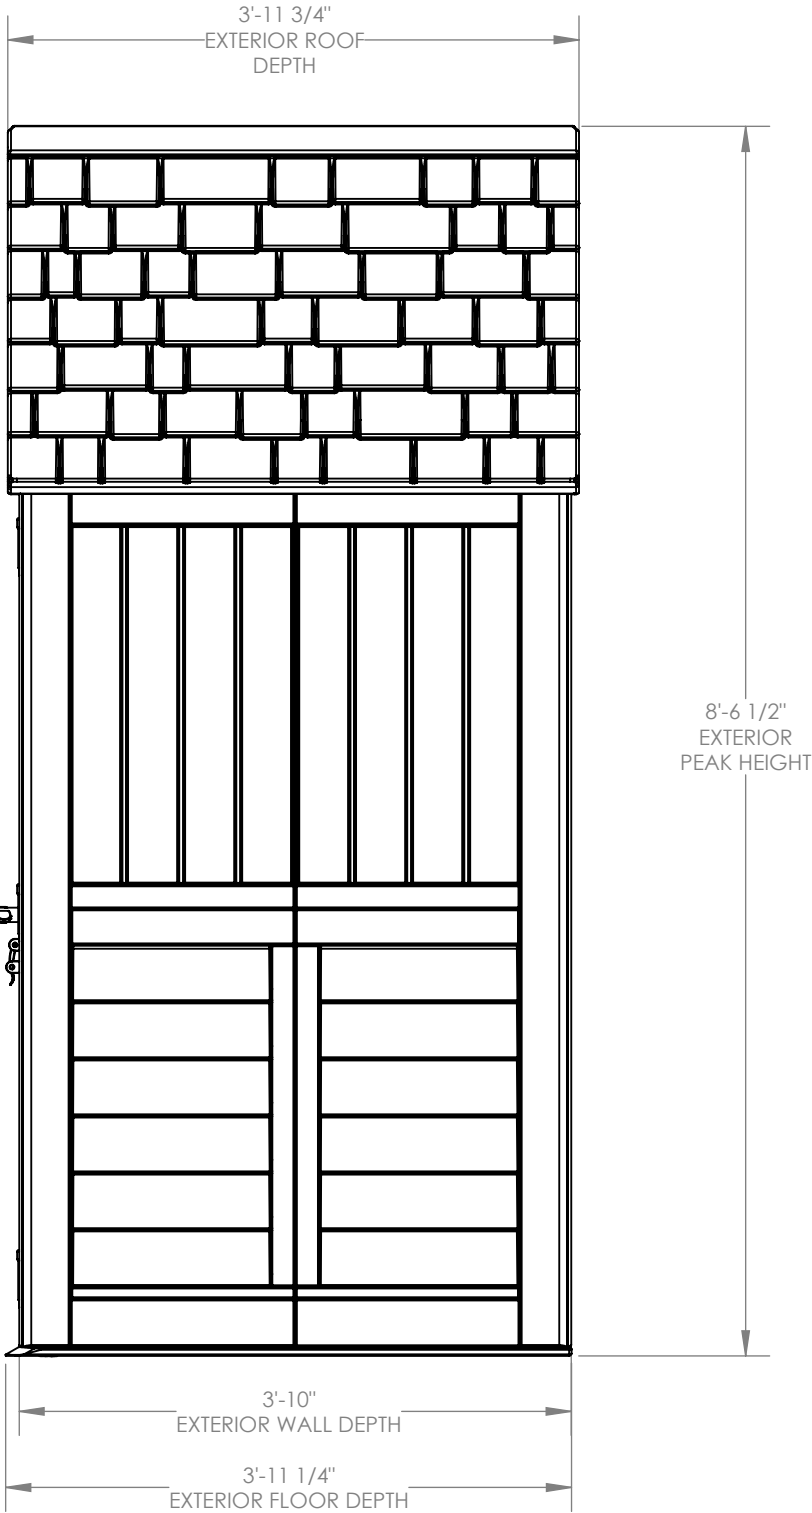

**BMS 7400 - CASCADE
FRONT VIEW**

**Interior: 23.75 sq. ft.
171.35 cu ft.**

Exterior: 197.75 cu ft.

**BMS 7400 - CASCADE
SIDE VIEW**

**BMS 7400 - CASCADE
TOP VIEW**

BMS 7400 - CASCADE SECTION VIEW

SECTION A-A
SCALE 1 : 16