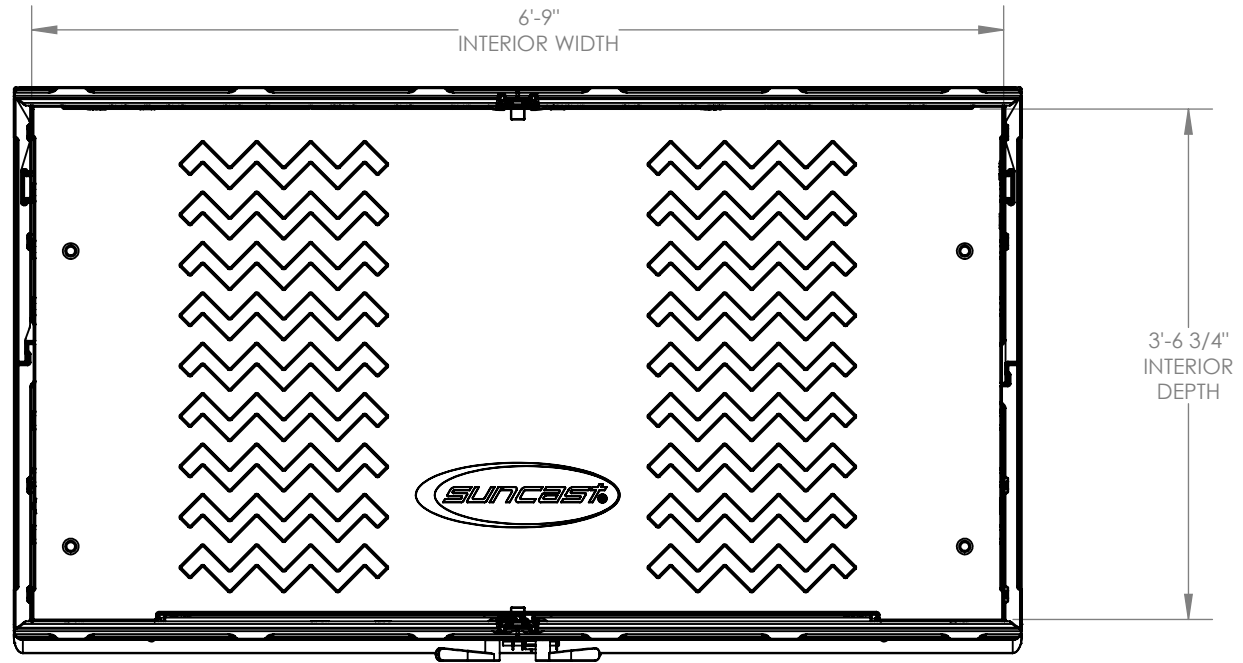

**BMS 7400 - CASCADE
FRONT VIEW**

**Interior: 23.75 sq. ft.
171.35 cu ft.**

Exterior: 197.75 cu ft.

**BMS 7400 - CASCADE
SIDE VIEW**

**BMS 7400 - CASCADE
TOP VIEW**

BMS 7400 - CASCADE SECTION VIEW

SECTION A-A
SCALE 1 : 16