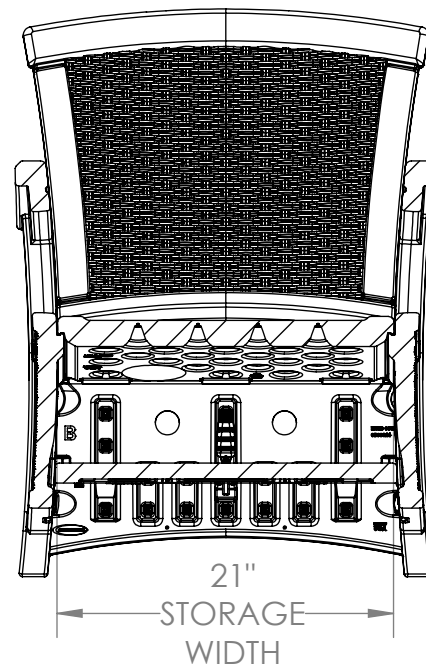

BMCC1800

Storage Volume:
1.55 Ft³
11.6 Gallons

STORAGE HEIGHT & DEPTH

SECTION A-A
SCALE 1 : 12