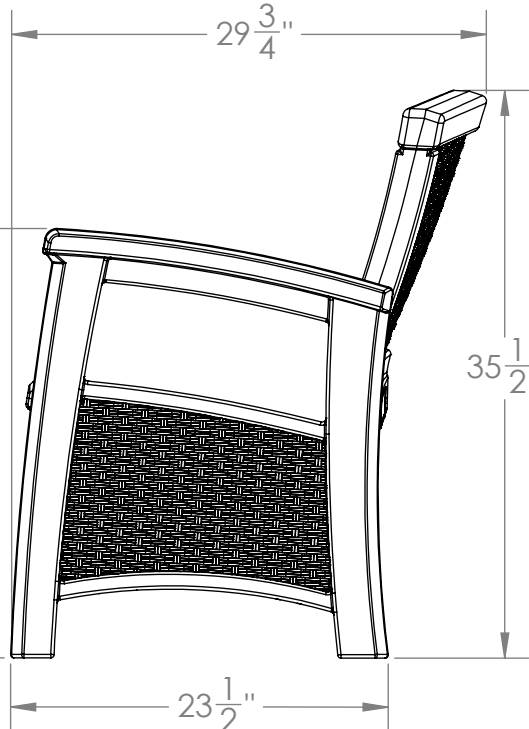

BMCC1800

Storage Volume:
1.55 Ft³
11.6 Gallons

STORAGE HEIGHT & DEPTH

SECTION A-A
SCALE 1 : 12