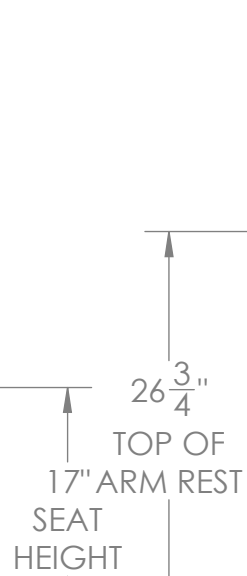

BMCC1800

Storage Volume:
1.55 Ft³
11.6 Gallons

STORAGE HEIGHT & DEPTH

SECTION A-A
SCALE 1 : 12