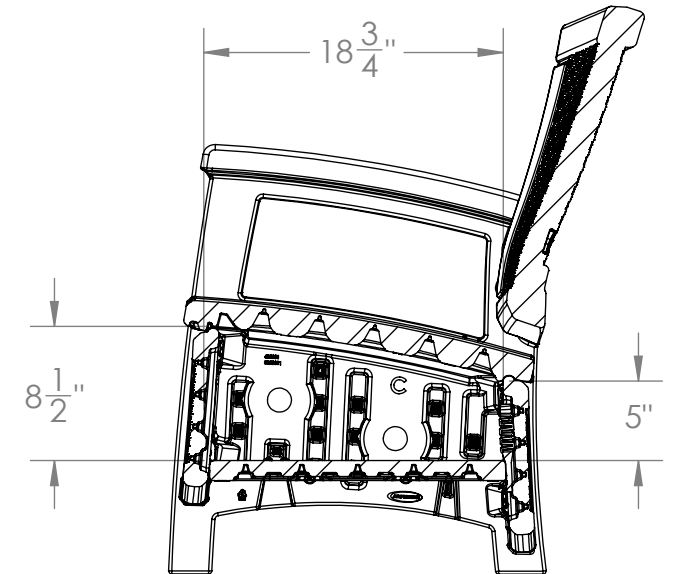

BMCC1800

Storage Volume:
1.55 Ft³
11.6 Gallons

STORAGE HEIGHT & DEPTH

SECTION A-A
SCALE 1 : 12