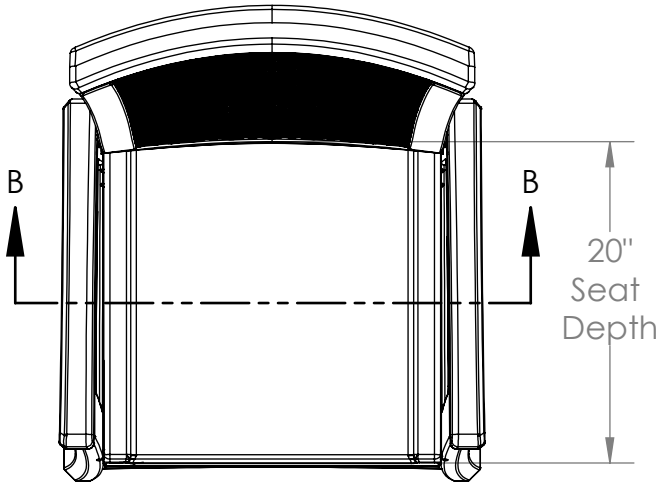

BMCC1800

Storage Volume:
1.55 Ft³
11.6 Gallons

STORAGE HEIGHT & DEPTH

SECTION A-A
SCALE 1 : 12