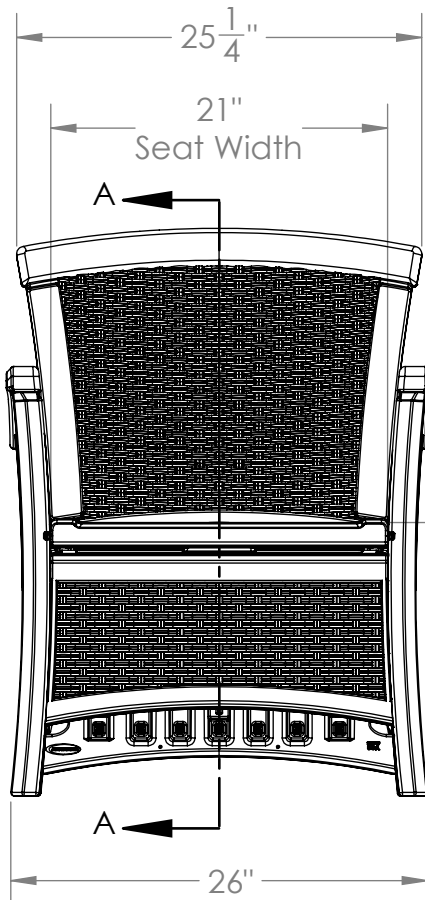

BMCC1800

Storage Volume:
1.55 Ft³
11.6 Gallons

STORAGE HEIGHT & DEPTH

SECTION A-A
SCALE 1 : 12